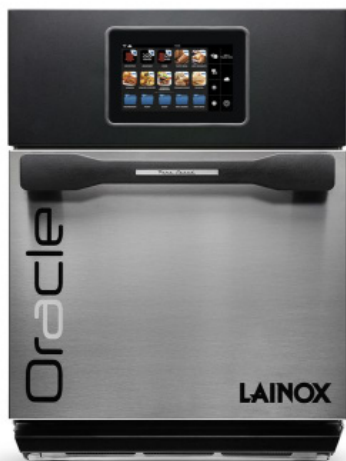

Печь комбинированная LAINOX  
ORACLE ORACGS

(Цена со склада в г.Москва)

**585 781 руб.**

[Мы осуществляем доставку по всей России](#)

[Принимаем оплату картами без комиссии](#)

**ОПИСАНИЕ**

Комбинированная печь Lainox ORACLE ORACGS предназначена для приготовления и разогрева различных блюд и полуфабрикатов на предприятиях общественного питания и торговли. Модель оснащена гладкой плитой для приготовления и комплектом для внутреннего антипригарного покрытия. Корпус выполнен из нержавеющей стали, рабочая камера с «граненой» поверхностью из нержавеющей стали AISI 304 толщиной 1 мм. В комплект поставки входят кабель и вилка. Режимы работы: Программируемая работа: возможность запрограммировать и сохранять рецепт с порядком приготовления в автоматическом режиме Предварительный нагрев 300°C Ручная работа с 3 режимами приготовления с мгновенным запуском: Конвекция от 30 до 300 °C Микроволны Комбинированный (конвекция + микроволны) Fast Cooking System (FCS) - автоматическая система приготовления по итальянским и международным рецептам, включая историю, ингредиенты, аксессуары для готовки, порядок и автоматическую программу приготовления Системы управления: Сенсорный LCD экран высокого разрешения с диагональю 7" Подключение к сети Wi-Fi и Ethernet Подключение USB Особенности: Инновационная система OOS:

**ОСНОВНЫЕ ХАРАКТЕРИСТИКИ**

Код товара	34844
Производитель	LAINOX (Лайнокс)
Страна производитель	Италия
Габариты, мм (ДхШхВ)	467х609х630
Гарантия, мес	12
Напряжение, в	220
Энергопотребление, кВт	3,6
Внутренний объем, л	17.9
Материал корпуса	Нержавеющая сталь
Конвекция	есть
Гриль	нет
Управление	сенсорное
Вес нетто, кг	61
Вес в упаковке, кг	73
Габариты в упаковке, мм (ШхДхВ)	600х800х800
Упаковка	гофрокороб на поддоне
Статус в Москве	в наличии
Стоимость доставки по Москве	1000