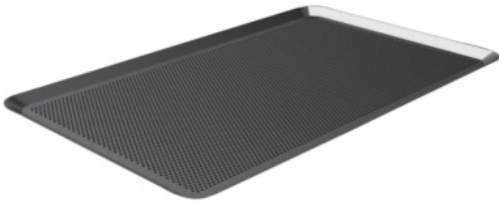

Противень WLBake 028457T  
600x400x10 (4 борта 35°,  
перфорир., антиприг. покрытие)

(Цена со склада в г.Москва)

**4 440 руб.**

[Мы осуществляем доставку по всей России](#)

[Принимаем оплату картами без комиссии](#)

#### ОПИСАНИЕ

Противень алюминиевый с антипригарным покрытием (лист для выпечки) WLBake 600x400 мм с перфорацией для конвекционных электрических печей, пекарских шкафов и пароконвектоматов. Предназначен для выпечки кондитерских и хлебобулочных изделий. Аксессуар с логотипом WLBake оснащен 4 бортами 35°, которые формируются методом равномерной штамповки, не имеют острых углов, лучше держат скручивающие нагрузки и меньше деформируется при нагреве. Дополнительные характеристики: Толщина алюминиевого листа: 1,5 мм

#### ОСНОВНЫЕ ХАРАКТЕРИСТИКИ

Код товара	43466
Производитель	WLBake
Страна производитель	Германия
Длина, мм	600
Ширина, мм	400
Глубина, мм	10
Материал	алюминий с антипригарным покрытием
Перфорация	есть
Размер противней, мм	600x400
Вес нетто, кг	0.68
Статус в Москве	под заказ
Стоимость доставки по Москве	700