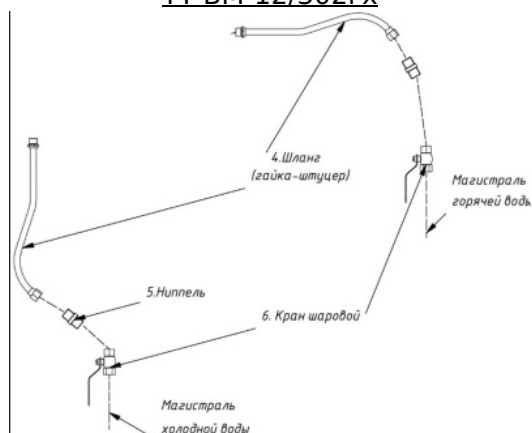

Комплект для рукомыльника Техно-ТТ ВМ-12/302гх

(Цена со склада в г.Москва)

3 311 руб.

[Мы осуществляем доставку по всей России](#)

[Принимаем оплату картами без комиссии](#)

ОПИСАНИЕ

Комплект сантехнической арматуры Техно-ТТ предназначен подвода холодной и горячей воды для рукомыльника ВМ-12/302. Комплектация: Тройник лат. 1/2" Клапан обратный лат. 1/2" Ниппель лат. 1/2" Подводка гибкая 50 см(гайка/штуцер) Кран шаровой ДУ15 1/2" Комплект сантехнической арматуры для подключения холодной воды

ОСНОВНЫЕ ХАРАКТЕРИСТИКИ

Код товара	46185
Производитель	ТЕХНО-ТТ
Страна производитель	Россия
Габариты, мм (ДхШхВ)	400x320x210
Статус в Москве	под заказ
Стоимость доставки по Москве	700