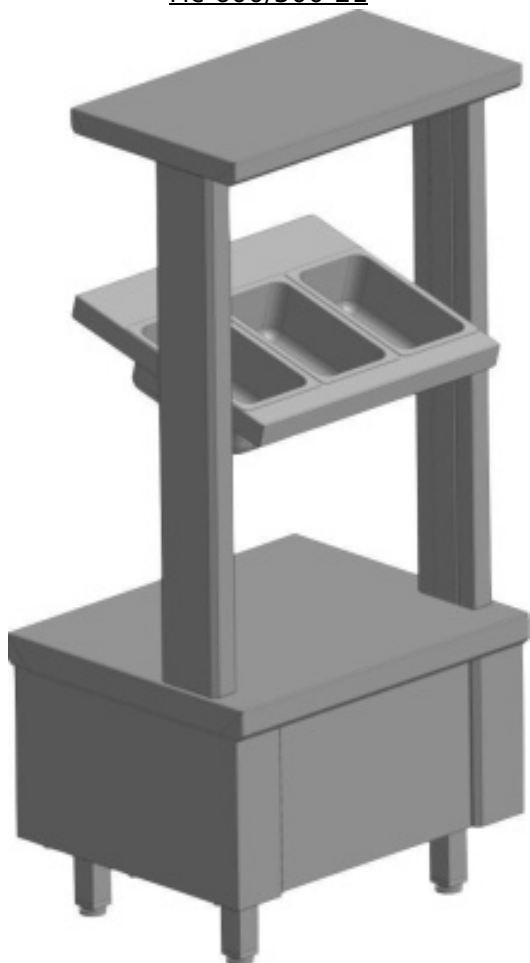

Профессиональное оборудование для предприятий  
торговли и общественного питания

**8(800)550-91-79**

Прилавок для приборов ИТЕРМА  
мс-600/500-21

(Цена со склада в г.Москва)

**51 922 руб.**

Мы осуществляем доставку по всей России

Принимаем оплату картами без комиссии

**ОПИСАНИЕ**

Прилавок для  
приборов ИТЕРМА мс-600/500-21 линии  
раздачи 700 серии Volga

**ОСНОВНЫЕ ХАРАКТЕРИСТИКИ**

Код товара	47109
Производитель	ИТЕРМА (Итерма)
Страна производитель	Россия
Габариты, мм (ДхШхВ)	600x500x1310
Материал корпуса	Нержавеющая сталь
Вес нетто, кг	30
Вес в упаковке, кг	40
Габариты в упаковке, мм (ШхДхВ)	660x560x1425
Статус в Москве	в наличии
Стоимость доставки по Москве	1000