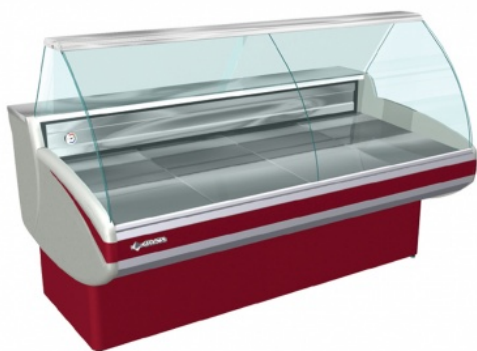

Холодильная витрина CRYSPI ВПСН
0.50-0.85 (Gamma-2 SN 1200) (RAL
3004)

(Цена со склада в г.Москва)

78 258 руб.

Мы осуществляем доставку по всей России

Принимаем оплату картами без комиссии

ОПИСАНИЕ

Холодильная витрина CRYSPI Gamma-2 SN 1200 предназначена для демонстрации, охлаждения и кратковременного хранения скоропортящихся продуктов на предприятиях торговли и общественного питания. Боковые поверхности выполнены из ударопрочного АБС-пластика, экспозиционная и рабочая поверхности - из нержавеющей стали. Панели и корпус изготовлены с применением пенополиуретановой теплоизоляции. Модель оснащена люминесцентной подсветкой, позволяющей представить продукцию в привлекательном для потребителей виде. Холодильная витрина Gamma 1200 SN комплектация: Боковины и боковые стекла (в витринах под вынос заказываются отдельно) Емкость для сбора талой воды Ночные шторы из оргстекла Тара Особенности: Экологически безопасный хладагент R-404A Высокоэффективный итальянский испаритель Гравитационное охлаждение Автоматическая оттайка испарителя Микропроцессорный блок управления Изогнутое фронтальное стекло Верхняя часть фонаря выполнена в виде полки Стандартный цвет витрины: пунцовый красный (RAL 3002) Упаковка: стрейч-пленка (полностью), гофрированный картон (частично), термоусадочная пленка (частично), пенопласт (частично), деревянная обрешетка с ребрами жесткости,