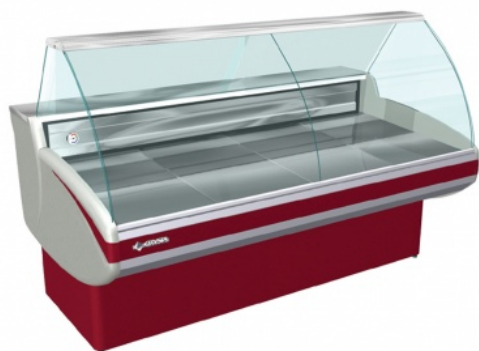

Холодильная витрина CRYSPI ВПСН
0.64-1.10 (Gamma-2 SN 1500) (RAL
3004)

(Цена со склада в г.Москва)

87 626 руб.

[Мы осуществляем доставку по всей России](#)

[Принимаем оплату картами без комиссии](#)

ОПИСАНИЕ

Холодильная витрина CRYSPI Gamma-2 SN 1500 предназначена для демонстрации, охлаждения и кратковременного хранения скоропортящихся продуктов на предприятиях торговли и общественного питания. Боковые поверхности выполнены из ударопрочного АБС-пластика, экспозиционная и рабочая поверхности - из нержавеющей стали. Панели и корпус изготовлены с применением пенополиуретановой теплоизоляции. Модель оснащена люминесцентной подсветкой, позволяющей представить продукцию в привлекательном для потребителей виде.

Комплектация: Боковины и боковые стекла (в витринах под вынос заказываются отдельно) Емкость для сбора талой воды Ночные шторы из оргстекла Тара
Особенности: Экологически безопасный хладагент R-404A Высокоэффективный итальянский испаритель Гравитационное охлаждение Автоматическая оттайка испарителя Микропроцессорный блок управления Изогнутое фронтальное стекло Верхняя часть фонаря выполнена в виде полки Стандартный цвет витрины: пунцовый красный (RAL 3002) Упаковка: стрейч-пленка (полностью), гофрированный картон (частично), термоусадочная пленка (частично), пенопласт (частично), деревянная обрешетка с ребрами жесткости, поддон. Максимальное количество ярусов