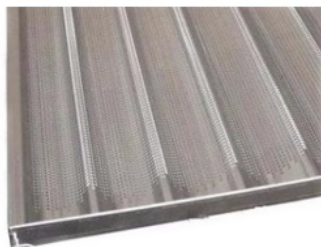

Противень багетный WLBake
600x400 (5 волн 600 мм, перф.)

(Цена со склада в г.Москва)

2 262 руб.

[Мы осуществляем доставку по всей России](#)

[Принимаем оплату картами без комиссии](#)

ОПИСАНИЕ

Противень багетный WLBake 600x400 (5 волн 600 мм, перф.) используется совместно с печами, расстоечными шкафами и другим тепловым оборудованием в пекарнях, на предприятиях пищевой промышленности, общественного питания и торговли. Аксессуар выполнен из алюминия.

Дополнительные характеристики:
Количество волн: 5 Длина волны: 600 мм

ОСНОВНЫЕ ХАРАКТЕРИСТИКИ

Код товара	9092
Производитель	WLBake
Страна производитель	Италия
Длина, мм	400
Ширина, мм	600
Материал	алюминий
Перфорация	есть
Размер противней, мм	600x400
Вес нетто, кг	1
Статус в Москве	под заказ
Стоимость доставки по Москве	700