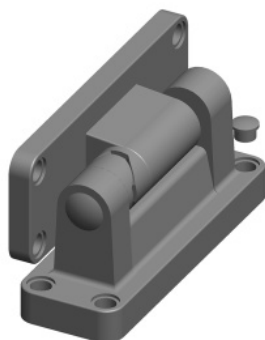

Петля МТН 14028 для распашной  
двери холодильной камеры

(Цена со склада в г.Москва)

**1 570 руб.**

[Мы осуществляем доставку по всей России](#)

[Принимаем оплату картами без комиссии](#)

**ОПИСАНИЕ**

Петля МТН 14028 для распашной двери холодильной камеры изготовлена из жёсткого ударопрочного пластика. Нерегулируемая. Крепится к стальным закладным элементам внутри сэндвич-панели винтами М6 (не входят в комплект). Петля имеет эксцентриковую втулку, обеспечивающую закрывание двери под собственным весом. Петля подходит к распашным дверям: «МТН»(Италия), Полаир, Марихолдмаш, Мультиколд и др. К дверям "Север"(Продмаш) и "Ариада" - не подходит!

**ОСНОВНЫЕ ХАРАКТЕРИСТИКИ**

Код товара	10739
Производитель	МТН (Италия)
Страна производитель	Италия
Тип фурнитуры	дверная петля
Материал	пластик
Тип двери	распашная
Вес нетто, кг	0,4
Вес в упаковке, кг	0,4
Габариты в упаковке, мм (ШхДхВ)	190x130x100
Упаковка	гофрокороб
Код производителя	14028
Совместим с моделями	Аrray
Статус в Москве	в наличии
Стоимость доставки по Москве	700