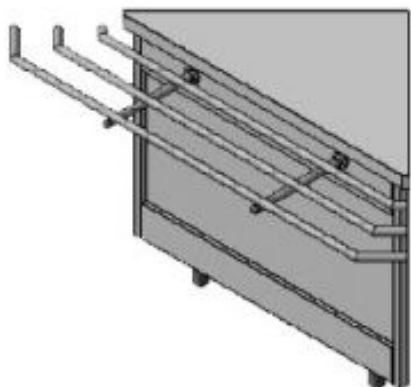

Секция поворотная внешняя
Тулаторгтехника СП90-1

(Цена со склада в г.Москва)

33 944 руб.

[Мы осуществляем доставку по всей России](#)

[Принимаем оплату картами без комиссии](#)

ОПИСАНИЕ

Секция поворотная СП90-1 (внешняя) предназначена для поворота линии самообслуживания на угол 90° во внешнюю (со стороны потребителя) сторону и установки на неё различных блюд, напитков и дополнительного оборудования. Секция может использоваться в составе линий самообслуживания различной комплектации. Укомплектована направляющими для подносов. Регулируемые опоры позволяют выравнивать и совмещать рабочие поверхности. Особенности: -Облицовка - нержавеющая сталь; -Направляющие для подносов (в комплекте); -Регулируемые опоры; -Секция может использоваться в составе линии раздачи питания; -Простота в работе и обслуживании.

ОСНОВНЫЕ ХАРАКТЕРИСТИКИ

Код товара	3391
Производитель	Тулаторгтехника
Страна производитель	Россия
Габариты, мм (ДхШхВ)	1590x580(915)x870
Материал корпуса	Нержавеющая сталь
Вес нетто, кг	40
Вес в упаковке, кг	46
Статус в Москве	под заказ
Стоимость доставки по Москве	700