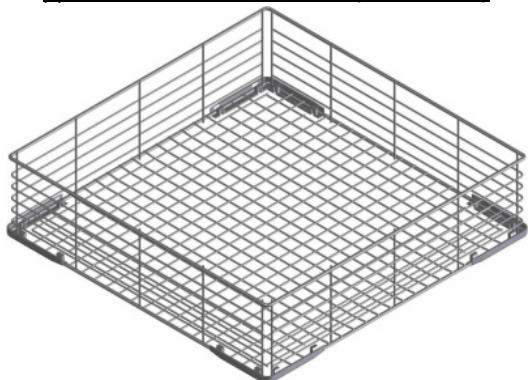

Профессиональное оборудование для предприятий  
торговли и общественного питания

**8(800)550-91-79**

Кассета универсальная с плоским  
дном SMEG WB40G01 (400x400)

(Цена со склада в г.Москва)

**5 760 руб.**

Мы осуществляем доставку по всей России

Принимаем оплату картами без комиссии

**ОПИСАНИЕ**

Универсальная кассета Smeg WB40G01 используется совместно с посудомоечными машинами серии 400 на предприятиях пищевой промышленности. Изготовлена из металлической сетки с защитным рильсановым покрытием.

**ОСНОВНЫЕ ХАРАКТЕРИСТИКИ**

Код товара	19567
Производитель	SMEG (Смег)
Страна производитель	Италия
Ширина, мм	400
Глубина, мм	400
Высота, мм	100
Статус в Москве	под заказ 3 дня
Стоимость доставки по Москве	700