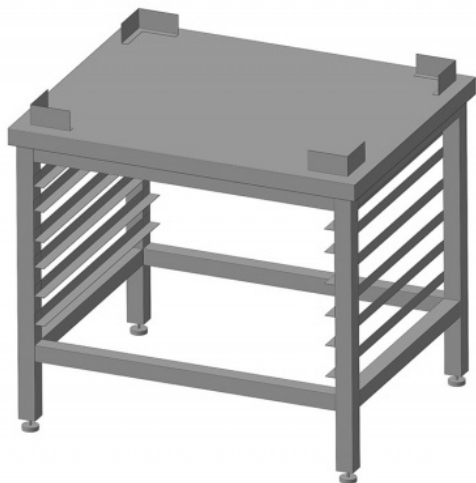

Подставка для
пароконвектомата/печей VIATTO
ППК-У 732/546/752

(Цена со склада в г.Москва)

16 920 руб.

[Мы осуществляем доставку по всей России](#)

[Принимаем оплату картами без комиссии](#)

ОПИСАНИЕ

Подставка открытая ППК-У 732/546/752 для печей Унох CHEFTOP MIND.Maps PLUS & ONE (для моделей XEVC-0311-EPR/XEVC-0511-EPR/ XEVC-0711-EPR/ XEVC-1011-EPR/ XEVC-0311-E1R/ XEVC-0511-E1R/ XEVC-0711-E1R/ XEVC-1011-E1R/ XEVC-0511-GPR/ XEVC-1011-GPR).

Характеристики: Направляющие на 6 уровней GN1/1 или 600x400 Расстояние между направляющими 70 мм Труба 40/40

ОСНОВНЫЕ ХАРАКТЕРИСТИКИ

Код товара	23042
Производитель	VIATTO (Виатто)
Страна производитель	Россия
Применение	Array
Ширина, мм	732
Глубина, мм	546
Высота, мм	752
Сечение ножек	труба квадратного сечения
Материал корпуса	Нержавеющая сталь
Количество уровней	6
Количество рядов уровней	1
Размер противней, мм	GN 1/1
Вес нетто, кг	28
Вес в упаковке, кг	30
Упаковка	гофрокороб
Статус в Москве	под заказ
Стоимость доставки по Москве	700