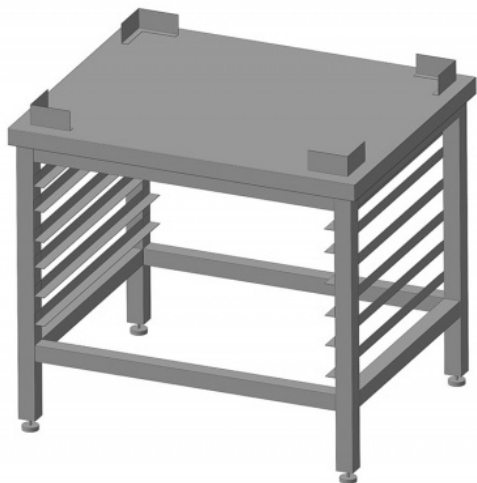

Подставка для
пароконвектомата/печей VIATTO
ППК-У 842/665/692

(Цена со склада в г.Москва)

22 014 руб.

[Мы осуществляем доставку по всей России](#)

[Принимаем оплату картами без комиссии](#)

ОПИСАНИЕ

Подставка открытая VIATTO ППК-У 842/665/692 для печей Unoх серий XV ChefLux (XV893/ XV813G/ XV593/ XV513G) и XB BakerLux.XEVC-1011-GPR).

Характеристики: Направляющие на 6 уровней GN1/1 или 600x400 Расстояние между направляющими 70 мм Труба 40/40

ОСНОВНЫЕ ХАРАКТЕРИСТИКИ

Код товара	23043
Производитель	VIATTO (Виатто)
Страна производитель	Россия
Применение	Агрег
Ширина, мм	842
Глубина, мм	665
Высота, мм	692
Сечение ножек	труба квадратного сечения
Материал корпуса	Нержавеющая сталь
Количество уровней	6
Количество рядов уровней	1
Размер противней, мм	GN 1/1
Вес нетто, кг	31
Вес в упаковке, кг	34
Упаковка	гофрокороб
Статус в Москве	под заказ
Стоимость доставки по Москве	700