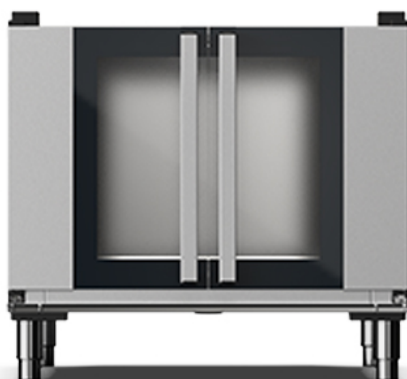

**Шкаф расстоечный UNOX
ХЕВРС-12EU-B**

(Цена со склада в г.Москва)

146 494 руб.

[Мы осуществляем доставку по всей России](#)

[Принимаем оплату картами без комиссии](#)

ОПИСАНИЕ

Расстоечный шкаф UNOX ХЕВРС-12EU-B используется на предприятиях общественного питания и торговли, в пекарнях и кондитерских для расстойки тестовых заготовок, в процессе которой тесто увеличивается в объеме и приобретает ровную поверхность, восстанавливается его пористость. Модель управляется с панели управления основного оборудования, т.к. не имеет самостоятельной панели управления. Аналог ХЕВРС-12EU-C Оборудование должно быть подключено к сети водоснабжения (вентиль 3/4"). В комплект поставки входят 4 регулируемые стальные ножки, комплект «Starter Kit» (4 самонарезных шурупа, Т-образный тройник (Ø8), соединительная трубка 3 м (Ø8)). Листы для выпечки в комплект поставки не входят и приобретаются отдельно.

Особенности: Возможность стационарного подключения к воде Расстояние между направляющими - 75 мм Совместим с пекарскими шкафами UNOX: ХЕВРС-04EU-E1R

ОСНОВНЫЕ ХАРАКТЕРИСТИКИ

Код товара	26210
Производитель	UNOX (Унокс)
Страна производитель	Италия
Гарантия, мес	12
Диапазон температур, °С	0...+50
Напряжение, в	220
Энергопотребление, кВт	2,3
Ширина, мм	860
Глубина, мм	978
Высота, мм	798
Материал корпуса	Нержавеющая сталь
Количество уровней	6
Количество рядов уровней	2
Материал рабочей камеры	нержавеющая сталь
Исполнение двери	стеклянная
Размер противней, мм	600x400
Вес нетто, кг	60
Вес в упаковке, кг	74
Габариты в упаковке, мм (ШxDxВ)	960x1078x898
Упаковка	гофрокороб на поддоне
Статус в Москве	под заказ
Стоимость доставки по Москве	1000