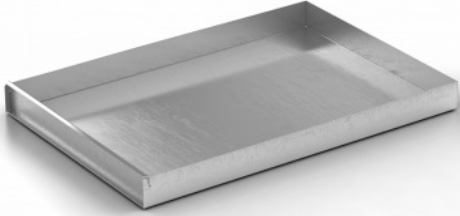

Противень WLbake арт. 016547.
600x200x50 мм

(Цена со склада в г.Москва)

1 671 руб.

Мы осуществляем доставку по всей России

Принимаем оплату картами без комиссии

ОПИСАНИЕ

Противень алюминиевый WLbake 600x200 мм для конвекционных печей, пекарских шкафов и пароконвектоматов. Предназначен для выпечки кондитерских и хлебобулочных изделий. Пекарский противень из алюминиевого сплава. Алюминиевые противни легкие, обладают меньшими адгезионными свойствами, чем сталь, и мало подвержены коррозии. Толщина алюминиевого листа - 1,5 мм. Высота бортов - 50 мм. Модель со съёмным бортом по короткой стороне - идеален для выпекания бисквита.

ОСНОВНЫЕ ХАРАКТЕРИСТИКИ

Код товара	27017
Производитель	WLbake
Страна производитель	Германия
Длина, мм	600
Ширина, мм	200
Глубина, мм	50
Материал	алюминий
Перфорация	нет
Размер противней, мм	600x200
Статус в Москве	в наличии
Стоимость доставки по Москве	700