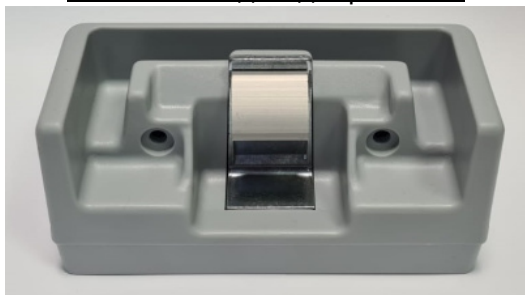

**Ответная часть (защёлка) замка
Fermod 921 для двери 80мм**

(Цена со склада в г.Москва)

2 393 руб.

Мы осуществляем доставку по всей России

Принимаем оплату картами без комиссии

ОПИСАНИЕ

Защелка (ответная часть) замка Fermod 921 с диапазоном регулировки от 42 до 57 мм (от рамы до "носика" защёлки). Регулировка хода осуществляется болтом, фиксирующим нужное положение. На территории РФ применяется изготовителями дверных полотен для холодильных камер толщиной 80 мм (ПрофХолод, Ирбис, Рефдорз, Криодор).

ОСНОВНЫЕ ХАРАКТЕРИСТИКИ

Код товара	28620
Производитель	FERMOD (Фермод)
Страна производитель	Франция
Гарантия, мес	12
Тип фурнитуры	ручка-замок в сборе
Материал	пластик
Тип двери	распашная
Вес в упаковке, кг	0,45
Габариты в упаковке, мм (ШхДхВ)	190x130x100
Упаковка	полиэтилен
Статус в Москве	в наличии
Стоимость доставки по Москве	700