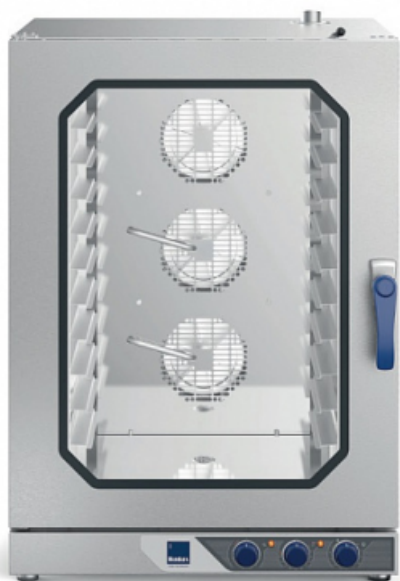

**Печь конвекционная RADAX
СНЕКНОВ СС10М0L**

(Цена со склада в г.Москва)

179 507 руб.

Мы осуществляем доставку по всей России

Принимаем оплату картами без комиссии

ОПИСАНИЕ

Конвекционная печь Radax СНЕКНОВ СС10М0L предназначен для приготовления различных блюд, выпечки хлебобулочных и кондитерских изделий на предприятиях общественного питания и торговли. Модель оснащена подсветкой, механическим управлением и дверцей с левым открыванием.

Режимы приготовления: Конвекционное приготовление X ECOSYSTEM - Технология нового поколения обеспечивает полную автономию подачи влаги и пара, поддерживая их оптимальный уровень Пар, от 35 до 130 °C X DRY - Инновационная система удаления лишней влаги обеспечивает необходимое осушение воздуха для приготовления любого блюда

Особенности: Распределение воздуха в рабочей камере X EQUAL Режим продолжения работы до выключения Система лёгкой очистки внутреннего стекла X REVERSE - Интеллектуальная система позволяет открывать дверь также слева направо для удобства и более практичного использования рабочего пространства X SAFE - Эффективная система изоляции и тепловой защиты благодаря герметичности и двойной двери из закаленного стекла

Опции (приобретаются дополнительно): X

ОСНОВНЫЕ ХАРАКТЕРИСТИКИ

Код товара	32249
Производитель	Radax
Страна производитель	Россия
Гарантия, мес	24
Источник энергии	Электричество
Диапазон температур, °C	+30...+280
Напряжение, в	380
Энергопотребление, кВт	15,7
Ширина, мм	867
Глубина, мм	826
Высота, мм	1268
Материал корпуса	Нержавеющая сталь
Количество уровней	10
Материал рабочей камеры	нержавеющая сталь
Управление	электромеханическое
Подключение к водопроводу	есть
Размер противней, мм	GN 1/1 или 600x400
Реверс вентилятора	есть
Противней в комплекте, шт	в комплект не входят
Пароувлажнение	есть
Вес нетто, кг	131
Вес в упаковке, кг	150
Габариты в упаковке, мм (ШхДхВ)	995x970x1405
Упаковка	гофрокороб на поддоне
Статус в Москве	в наличии
Стоимость доставки по Москве	1000